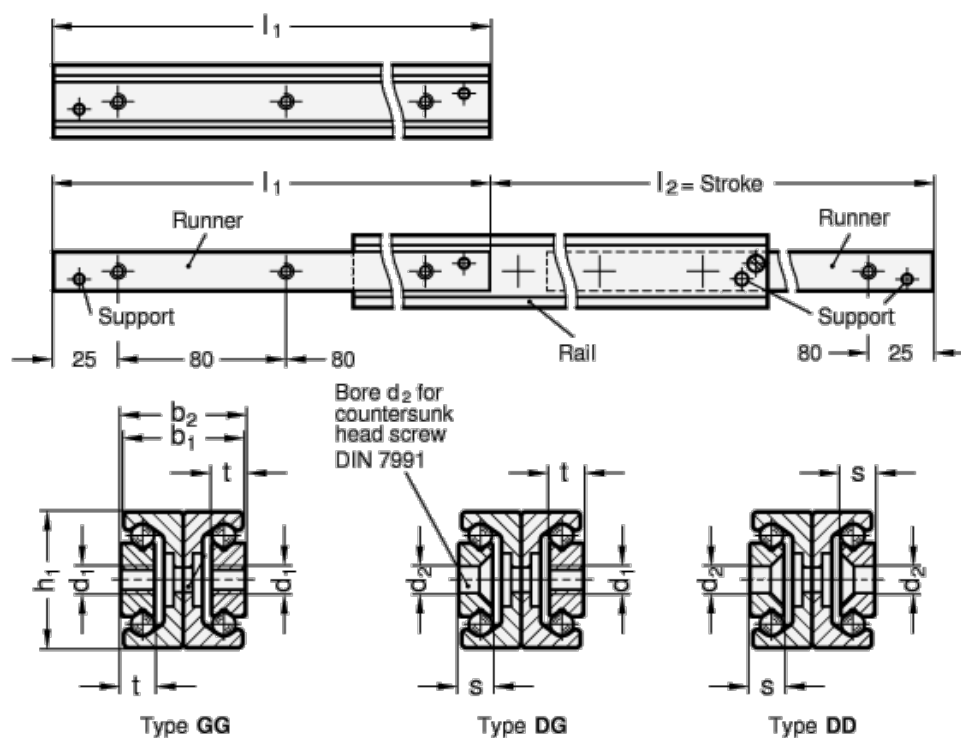

Varenummer: 20240843610GG

Beskrivelse: E+G udtræksskinne GN 2408-43-610-GG

Mål

b1 = 42

b2 = 44

d1 = M8

d2 =

h1 = 43

L1 = 610 - 626

s =

t = 13.5

Vægt i (g) = 6410